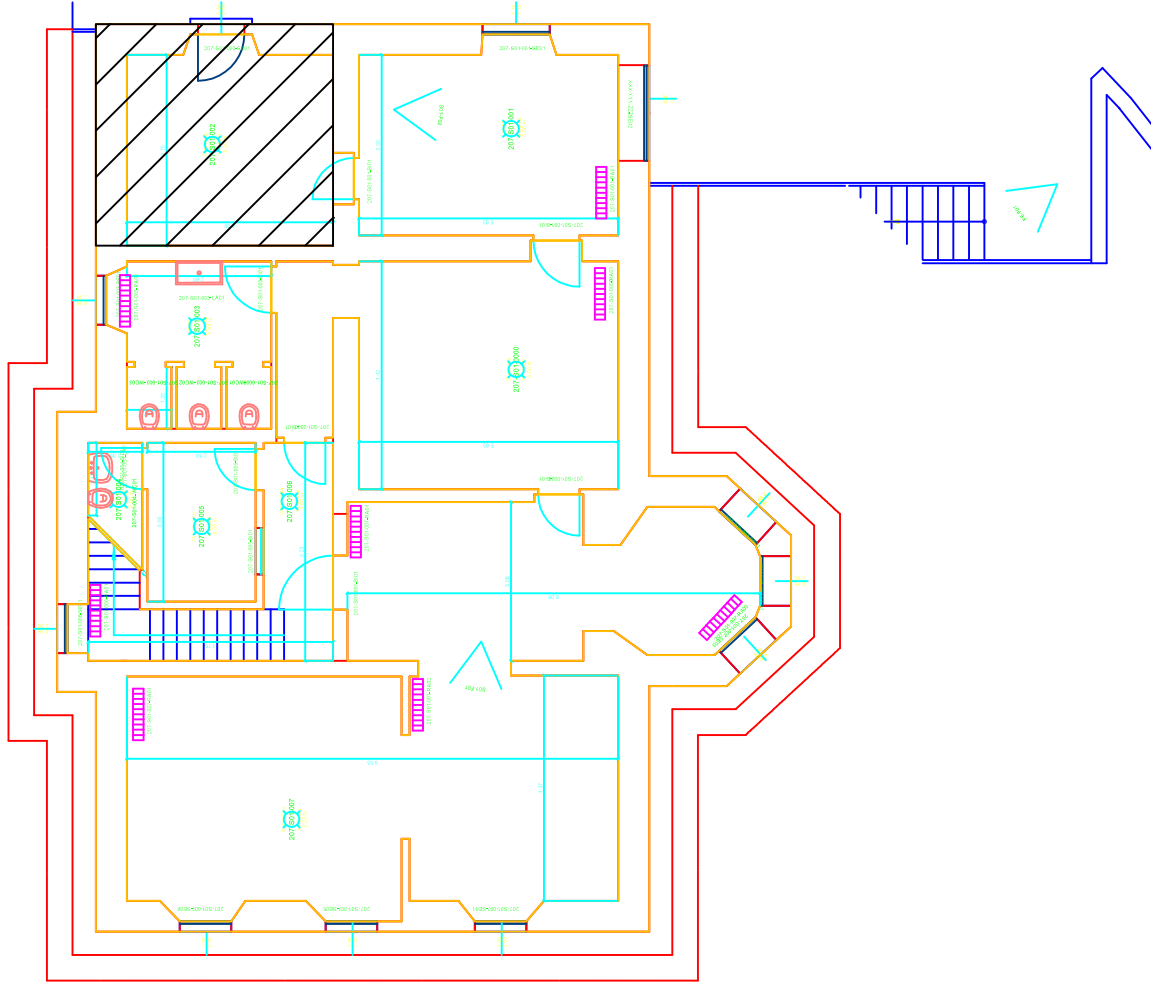

# NON RISCALDATAIO

scala 1:100

	<b>CONSP SIE 3</b> COMUNE DI GENOVA MATERNA COMUNALE VILLA LETIZIA	<b>EDIFICIO:</b> L1-042-207 VIA BUFFA 2 - 2/	<b>OGGETTO:</b> CENSIMENTO	<b>PIANO:</b> S01	<b>SOPRALLUOGO:</b> 01/04/2017	<b>ULTIMA REV.:</b> 31/07/2017
---	--	--	-------------------------------	----------------------	-----------------------------------	-----------------------------------